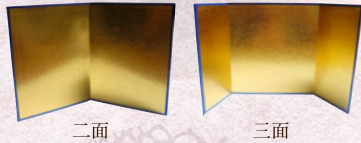

香り巳 カタログ 2013

1. 香り花飾り<白巳>
5,040円

2. 香りうず巻金彩<白巳>
5,775円

3. 香りうず巻金彩<若草巳>
5,775円

4. 香り金らん<巳> (破魔矢付)
6,300円 お色柄違いがございます

5. 香り金宝珠<巳> (稲穂付)
6,300円 ご注文の際はカラーをご指定ください

- ◆全て職人による手作りの為、現物はお写真と多少異なる場合がございます又、寸法も前後する場合がございます
- ◆表示価格は全て税込になっております
- ◆色・柄違いのある商品につきましては、ご注文時にご指定くださいませ
- ◆黒塗り台 12cm×15cm
- ◆金屏風 525円で承ります (1~7の置き物用)

二面

三面

6. 香り松竹梅飾り<紅白巳>
7,350円

7. 香り宝袋 (巳のお飾り付)
6,300円 お色柄違いがございます

8.<巳>のお飾りとお香セット
3,938円 既に宝袋の巾着袋をお持ちのお客様用となっております

9. 香り羽子板<巳>
8,085円
スタンド台: 5.5cm×7.5cm
お色違いがございます

黄緑

ピンク